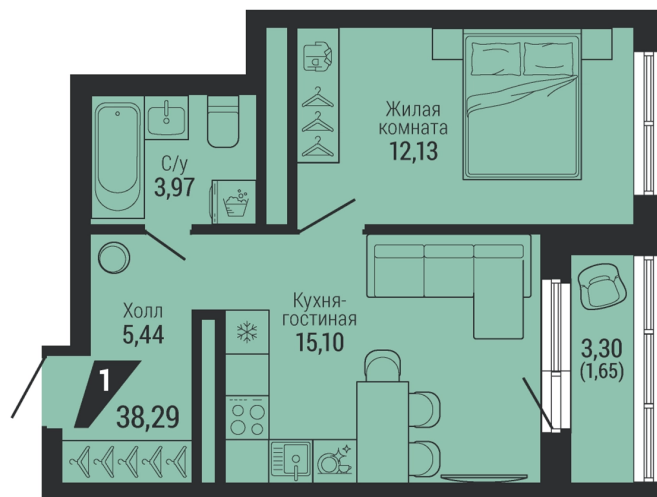

Офис: + 7 343 328 30 30  
+7 343 328 30 30 info@gk-praktika.ru  
г. Екатеринбург, ул. 8 марта 49, оф. 401

практика

**1-КОМН.**

**38.29 м<sup>2</sup>**

**7 794 371 ₪**

Проект	квартал «на Шефской»
Адрес	ул. шефская, д. 2, стр. 2
Номер квартиры	2.4.26
Корпус, секция	2, 2
Этаж	26 из 26
Отделка	-
Срок сдачи	1 кв. 2028

## На этаже