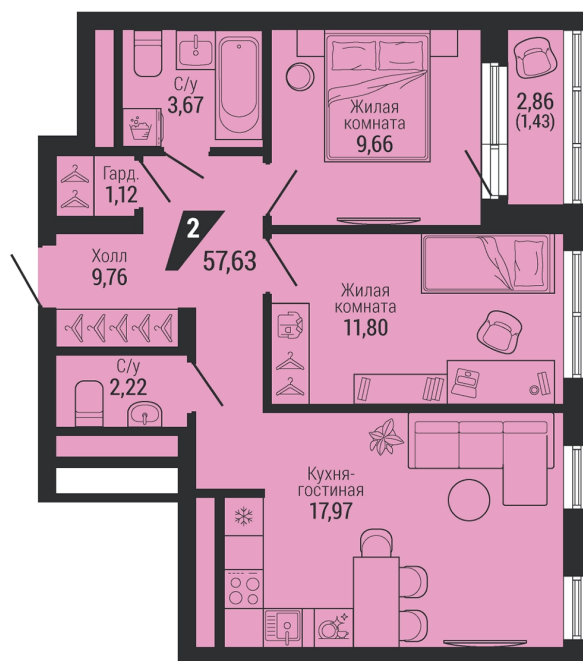

2-комн.

57.63 м²

10 997 002 ₪

Проект	квартал «на Шефской»
Адрес	ул. шефская, д. 2, стр. 2
Номер квартиры	2.4.18
Корпус, секция	2, 2
Этаж	18 из 26
Отделка	-
Срок сдачи	1 кв. 2028

сканируйте QR-код
чтобы скачать
презентацию проекта

Файл актуален на 07.07.2026
Застройщик компания Практика
Не является публичной офертой

На этаже

Дом 3

Этаж 18

сканируйте QR-код
чтобы скачать
презентацию проекта

Файл актуален на 07.07.2026
Застройщик компания Практика
Не является публичной офертой