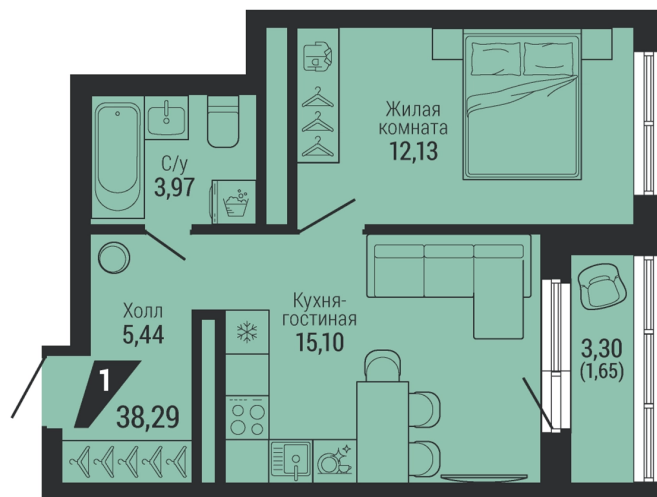

Офис: + 7 343 328 30 30
+7 343 328 30 30 info@gk-praktika.ru
г. Екатеринбург, ул. 8 марта 49, оф. 401

практика

1-КОМН.

38.29 м²

7 605 109 ₪

Проект	квартал «на Шефской»
Адрес	ул. шефская, д. 2, стр. 2
Номер квартиры	2.4.21
Корпус, секция	2, 2
Этаж	21 из 26
Отделка	-
Срок сдачи	1 кв. 2028

сканируйте QR-код
чтобы скачать
презентацию проекта

Файл актуален на 07.07.2026
Застройщик компания Практика
Не является публичной офертой

На этаже

Дом 3

Этажи 20-26

сканируйте QR-код
чтобы скачать
презентацию проекта