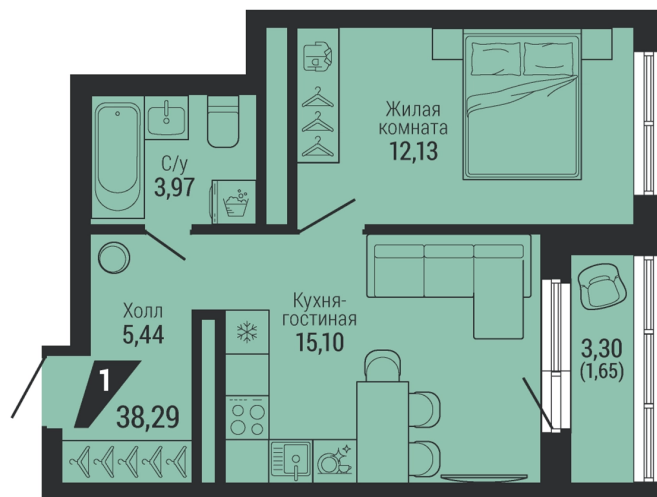

Офис: + 7 343 328 30 30
+7 343 328 30 30 info@gk-praktika.ru
г. Екатеринбург, ул. 8 марта 49, оф. 401

практика

1-КОМН.

38.29 м²

7 718 667 ₪

Проект	квартал «на Шефской»
Адрес	ул. шефская, д. 2, стр. 2
Номер квартиры	2.4.24
Корпус, секция	2, 2
Этаж	24 из 26
Отделка	-
Срок сдачи	1 кв. 2028

сканируйте QR-код
чтобы скачать
презентацию проекта

Файл актуален на 14.06.2026
Застройщик компания Практика
Не является публичной офертой

На этаже

Дом 3

Этажи 20-26

сканируйте QR-код
чтобы скачать
презентацию проекта