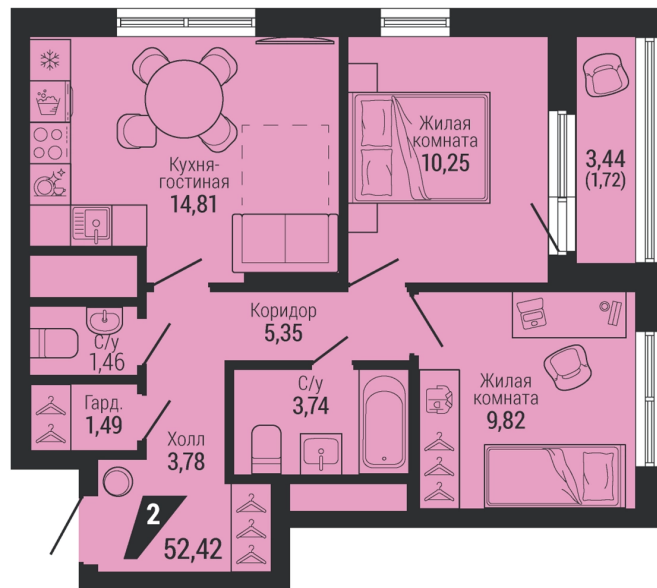

**2-комн.**

**52.42 м<sup>2</sup>**

**10 638 990 ₽**

Проект	квартал «на Шефской»
Адрес	ул. шефская, д. 2, стр. 2
Номер квартиры	2.3.19
Корпус, секция	2, 2
Этаж	19 из 26
Отделка	-
Срок сдачи	1 кв. 2028

сканируйте QR-код  
чтобы скачать  
презентацию проекта

## На этаже