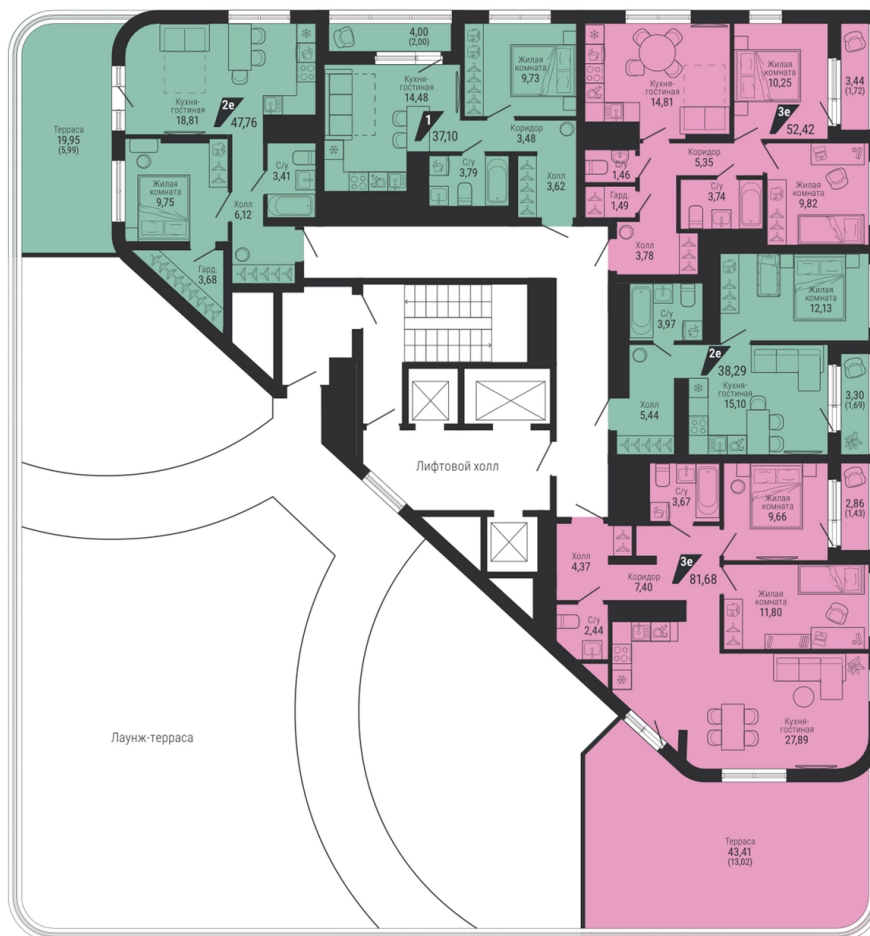

На этаже

Дом 3

Этаж 19

сканируйте QR-код
чтобы скачать
презентацию проекта

Файл актуален на 07.07.2026
Застройщик компания Практика
Не является публичной офертой