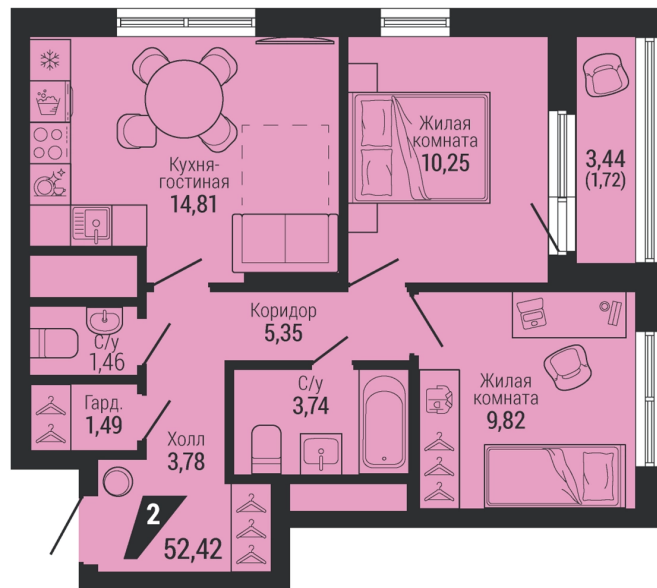

2-комн.

52.42 м²

10 638 990 ₪

Проект	квартал «на Шефской»
Адрес	ул. шефская, д. 2, стр. 2
Номер квартиры	2.3.19
Корпус, секция	2, 2
Этаж	19 из 26
Отделка	-
Срок сдачи	1 кв. 2028

сканируйте QR-код
чтобы скачать
презентацию проекта

Файл актуален на 07.07.2026
Застройщик компания Практика
Не является публичной офертой

На этаже

Дом 3

Этаж 19

сканируйте QR-код
чтобы скачать
презентацию проекта

Файл актуален на 07.07.2026
Застройщик компания Практика
Не является публичной офертой