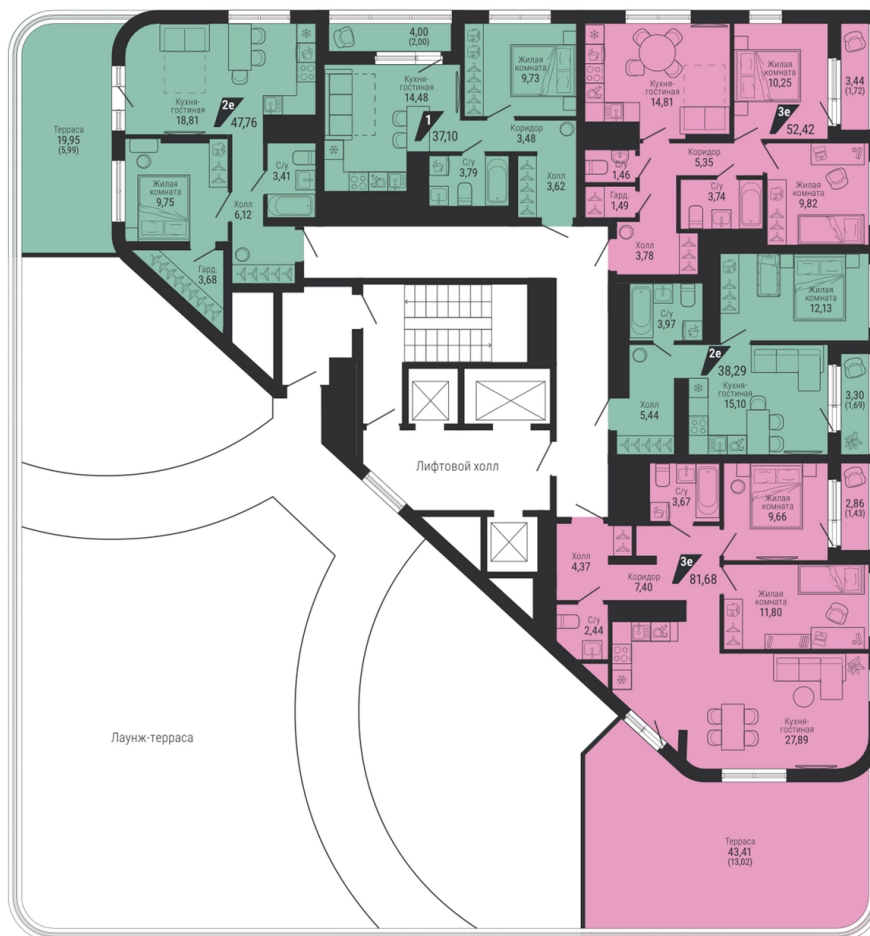

2-комн.

52.42 м²

10 638 990 ₪

Проект	квартал «на Шефской»
Адрес	ул. шефская, д. 2, стр. 2
Номер квартиры	2.3.19
Корпус, секция	2, 2
Этаж	19 из 26
Отделка	-
Срок сдачи	1 кв. 2028

сканируйте QR-код
чтобы скачать
презентацию проекта

Файл актуален на 07.07.2026
Застройщик компания Практика
Не является публичной офертой

На этаже

Дом 3

Этаж 19

сканируйте QR-код
чтобы скачать
презентацию проекта

Файл актуален на 07.07.2026
Застройщик компания Практика
Не является публичной офертой