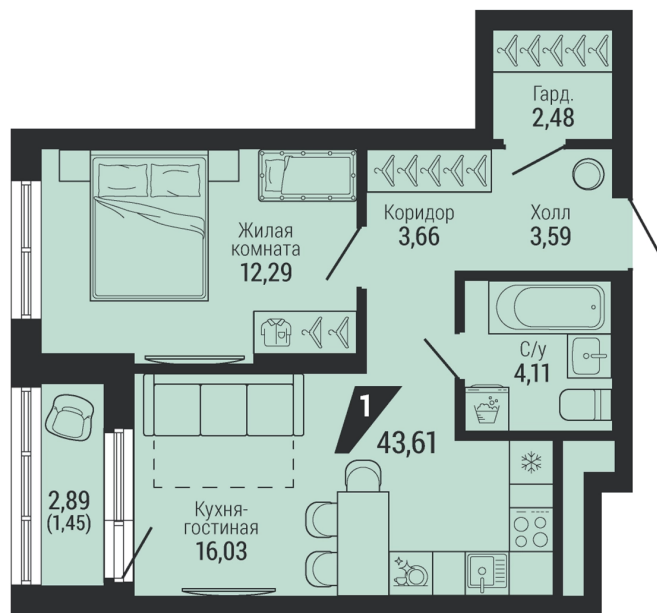

Офис: + 7 343 328 30 30
+7 343 328 30 30 info@gk-praktika.ru
г. Екатеринбург, ул. 8 марта 49, оф. 401

практика

1-КОМН.
43.61 м²
8 564 111 ₽

Проект	квартал «на Шефской»
Адрес	ул. шефская, д. 2, стр. 2
Номер квартиры	2.4.12
Корпус, секция	2, 2
Этаж	12 из 26
Отделка	-
Срок сдачи	1 кв. 2028

сканируйте QR-код
чтобы скачать
презентацию проекта

Файл актуален на 08.07.2026
Застройщик компания Практика
Не является публичной офертой

На этаже

Дом 3

Этажи 2-17

сканируйте QR-код
чтобы скачать
презентацию проекта