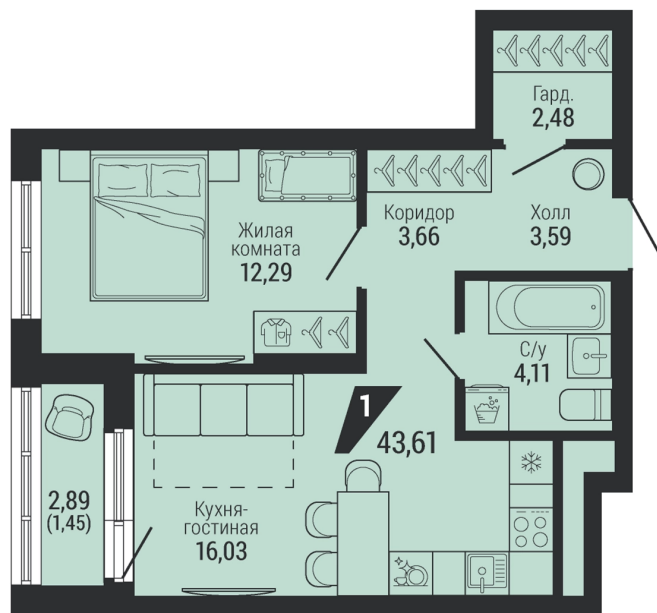

Офис: + 7 343 328 30 30  
+7 343 328 30 30 info@gk-praktika.ru  
г. Екатеринбург, ул. 8 марта 49, оф. 401

практика

**1-КОМН.**

**43.61 м<sup>2</sup>**

**8 488 407 ₽**

Проект	квартал «на Шефской»
Адрес	ул. шефская, д. 2, стр. 2
Номер квартиры	2.4.10
Корпус, секция	2, 2
Этаж	10 из 26
Отделка	-
Срок сдачи	1 кв. 2028

## На этаже