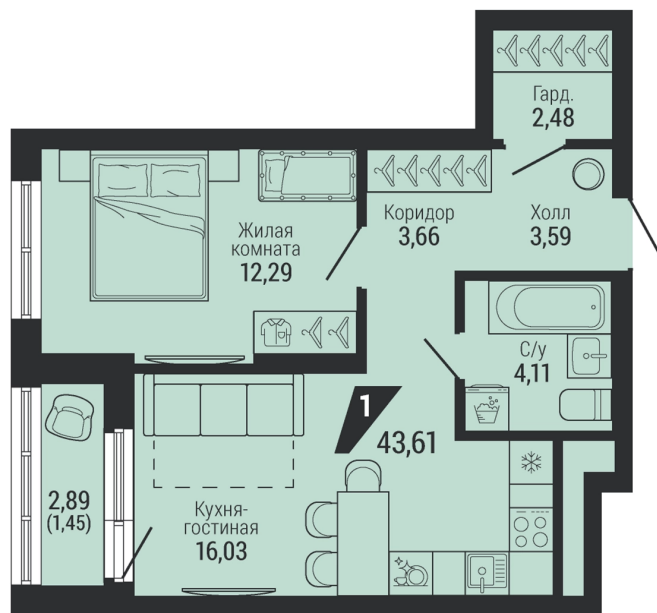

Офис: + 7 343 328 30 30
+7 343 328 30 30 info@gk-praktika.ru
г. Екатеринбург, ул. 8 марта 49, оф. 401

практика

1-КОМН.

43.61 м²

8 488 407 ₽

Проект	квартал «на Шефской»
Адрес	ул. шефская, д. 2, стр. 2
Номер квартиры	2.4.10
Корпус, секция	2, 2
Этаж	10 из 26
Отделка	-
Срок сдачи	1 кв. 2028