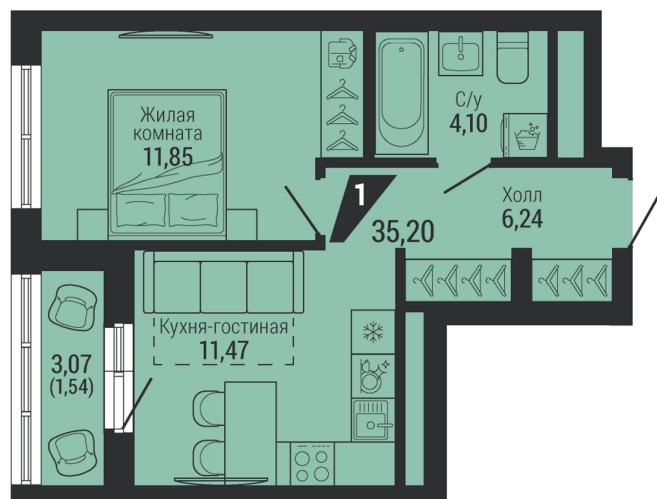

1-КОМН.

35.20 м²

7 277 194 ₹

Проект	квартал «на Шефской»
Адрес	ул. шефская, д. 2, стр. 2
Номер квартиры	2.3.9
Корпус, секция	2, 2
Этаж	9 из 26
Отделка	-
Срок сдачи	1 кв. 2028

сканируйте QR-код
чтобы скачать
презентацию проекта