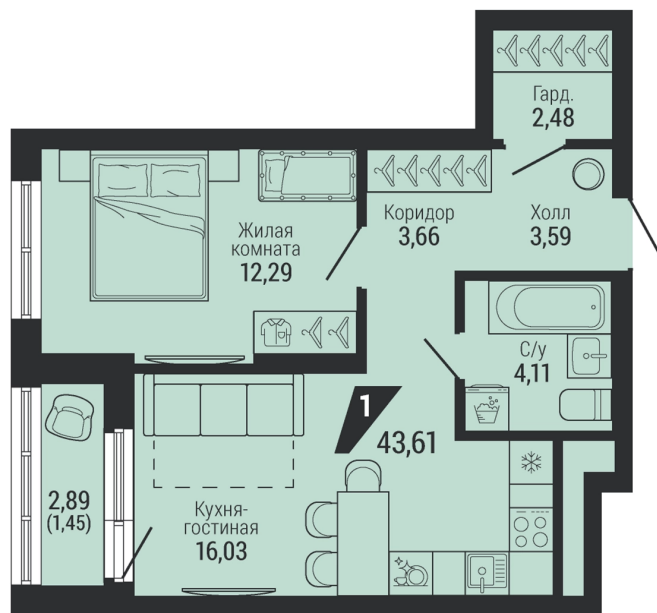

Офис: + 7 343 328 30 30  
+7 343 328 30 30 info@gk-praktika.ru  
г. Екатеринбург, ул. 8 марта 49, оф. 401

практика

**1-КОМН.**

**43.61 м<sup>2</sup>**

**8 601 964 ₽**

Проект	квартал «на Шефской»
Адрес	ул. шефская, д. 2, стр. 2
Номер квартиры	2.4.13
Корпус, секция	2, 2
Этаж	13 из 26
Отделка	-
Срок сдачи	1 кв. 2028