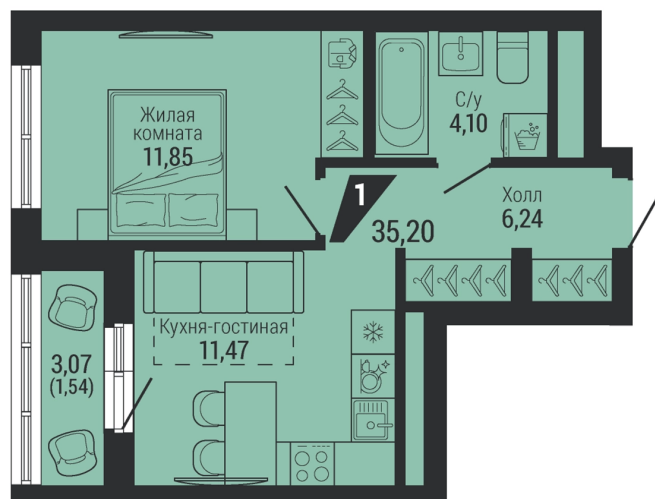

**1-КОМН.**

**35.20 м<sup>2</sup>**

**7 012 227 ₪**

Проект	квартал «на Шефской»
Адрес	ул. шефская, д. 2, стр. 2
Номер квартиры	2.3.2
Корпус, секция	2, 2
Этаж	2 из 26
Отделка	-
Срок сдачи	1 кв. 2028

сканируйте QR-код  
чтобы скачать  
презентацию проекта