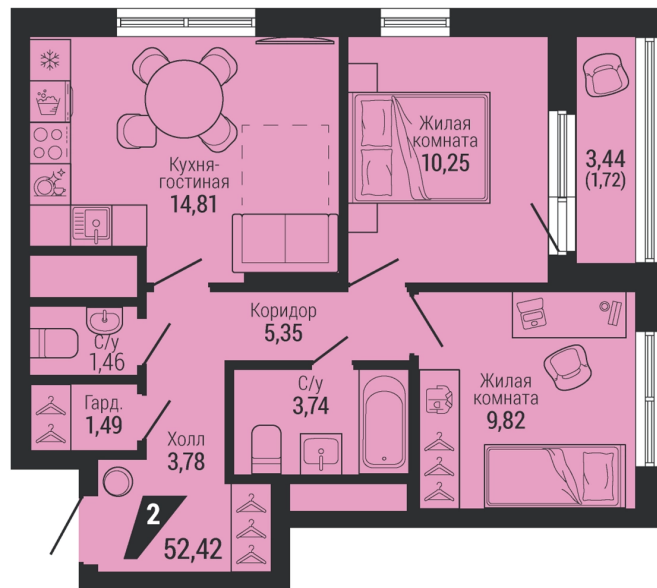

Офис: + 7 343 328 30 30
+7 343 328 30 30 info@gk-praktika.ru
г. Екатеринбург, ул. 8 марта 49, оф. 401

практика

2-комн.

52.42 м²

10 790 397 ₹

Проект	квартал «на Шефской»
Адрес	ул. шефская, д. 2, стр. 2
Номер квартиры	2.3.24
Корпус, секция	2, 2
Этаж	24 из 26
Отделка	-
Срок сдачи	1 кв. 2028

сканируйте QR-код
чтобы скачать
презентацию проекта

Файл актуален на 07.07.2026
Застройщик компания Практика
Не является публичной офертой

На этаже

Дом 3

Этажи 20-26

сканируйте QR-код
чтобы скачать
презентацию проекта