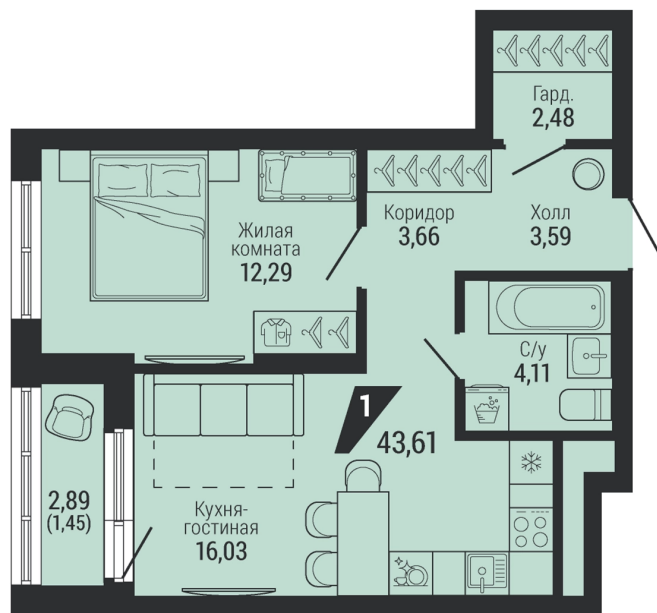

Офис: + 7 343 328 30 30  
+7 343 328 30 30 info@gk-praktika.ru  
г. Екатеринбург, ул. 8 марта 49, оф. 401

практика

**1-КОМН.**

**43.61 м<sup>2</sup>**

**8 715 522 ₪**

Проект	квартал «на Шефской»
Адрес	ул. шефская, д. 2, стр. 2
Номер квартиры	2.4.16
Корпус, секция	2, 2
Этаж	16 из 26
Отделка	-
Срок сдачи	1 кв. 2028

## На этаже