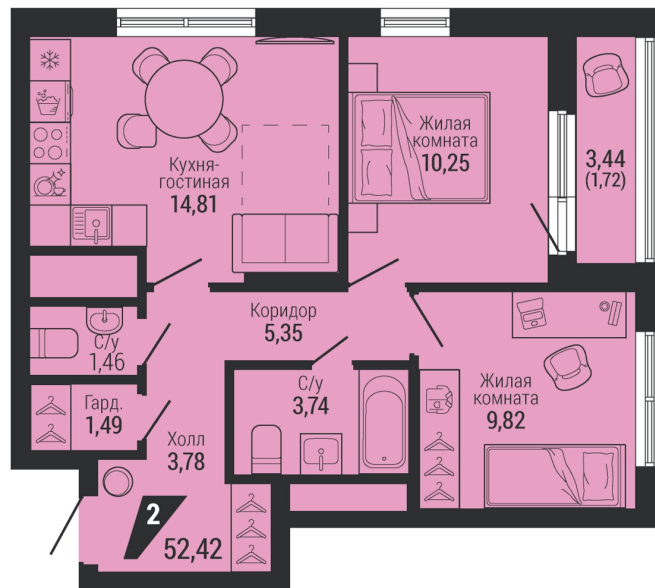

2-комн.

52.42 м²

10 676 842 ₪

Проект	квартал «на Шефской»
Адрес	ул. шефская, д. 2, стр. 2
Номер квартиры	2.3.21
Корпус, секция	2, 2
Этаж	21 из 26
Отделка	-
Срок сдачи	1 кв. 2028

сканируйте QR-код
чтобы скачать
презентацию проекта