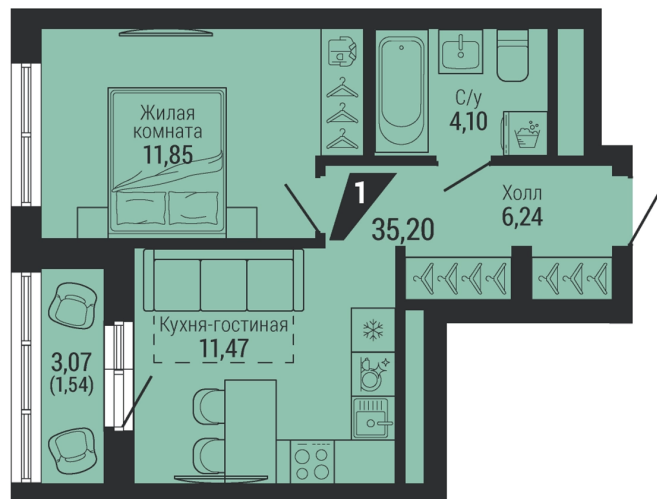

Офис: + 7 343 328 30 30
+7 343 328 30 30 info@gk-praktika.ru
г. Екатеринбург, ул. 8 марта 49, оф. 401

практика

1-КОМН.

35.20 м²

6 370 629 ₽

Проект	квартал «на Шефской»
Адрес	ул. шефская, д. 2, стр. 2
Номер квартиры	2.3.8
Корпус, секция	2, 2
Этаж	8 из 26
Отделка	-
Срок сдачи	1 кв. 2028