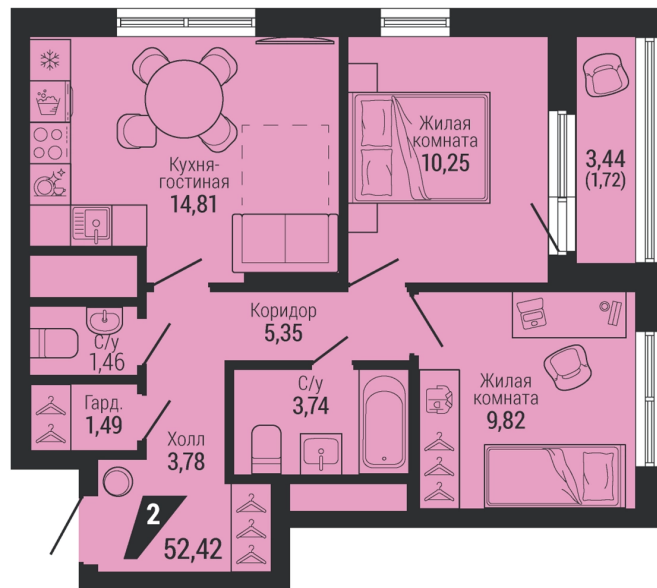

2-комн.

52.42 м²

10 828 253 ₪

Проект	квартал «на Шефской»
Адрес	ул. шефская, д. 2, стр. 2
Номер квартиры	2.3.25
Корпус, секция	2, 2
Этаж	25 из 26
Отделка	-
Срок сдачи	1 кв. 2028

сканируйте QR-код
чтобы скачать
презентацию проекта

Файл актуален на 07.07.2026
Застройщик компания Практика
Не является публичной офертой

На этаже

Дом 3

Этажи 20-26

сканируйте QR-код
чтобы скачать
презентацию проекта

Файл актуален на 07.07.2026
Застройщик компания Практика
Не является публичной офертой