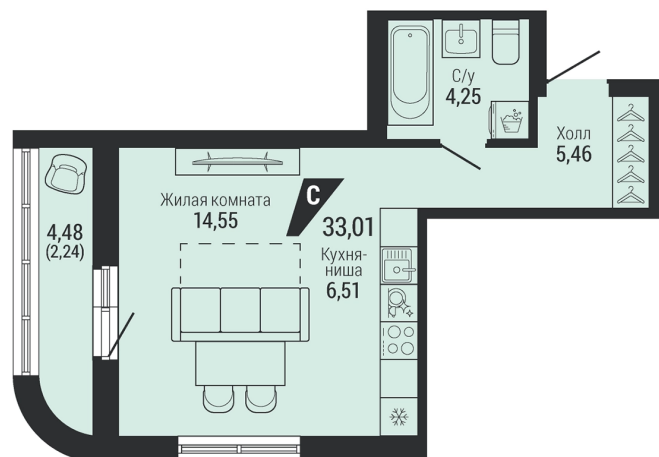

СТУДИЯ

33.01 м²

6 847 668 ₽

Проект	квартал «на Шефской»
Адрес	ул. шефская, д. 2, стр. 2
Номер квартиры	2.2.9
Корпус, секция	2, 2
Этаж	9 из 26
Отделка	-
Срок сдачи	1 кв. 2028

сканируйте QR-код
чтобы скачать
презентацию проекта