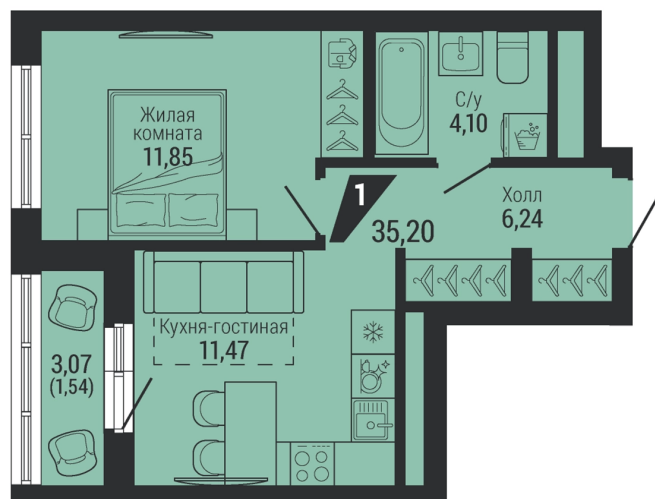

Офис: + 7 343 328 30 30
+7 343 328 30 30 info@gk-praktika.ru
г. Екатеринбург, ул. 8 марта 49, оф. 401

практика

1-КОМН.

35.20 м²

7 390 753 ₽

Проект	квартал «на Шефской»
Адрес	ул. шефская, д. 2, стр. 2
Номер квартиры	2.3.12
Корпус, секция	2, 2
Этаж	12 из 26
Отделка	-
Срок сдачи	1 кв. 2028