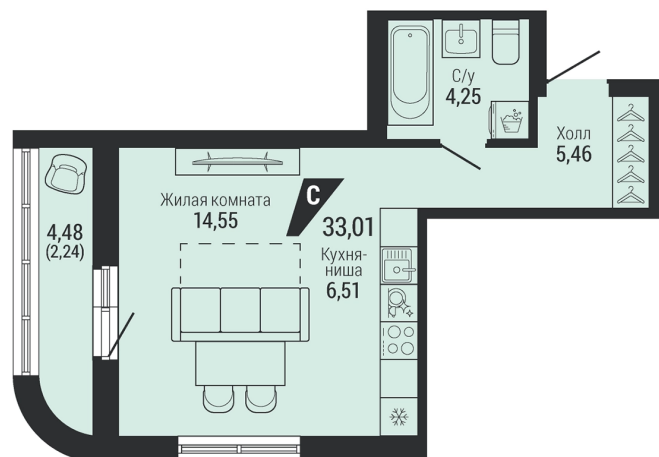

СТУДИЯ 33.01 м²

5 883 190 ₽

Проект	квартал «на Шефской»
Адрес	ул. шефская, д. 2, стр. 2
Номер квартиры	2.2.4
Корпус, секция	2, 2
Этаж	4 из 26
Отделка	-
Срок сдачи	1 кв. 2028

сканируйте QR-код
чтобы скачать
презентацию проекта