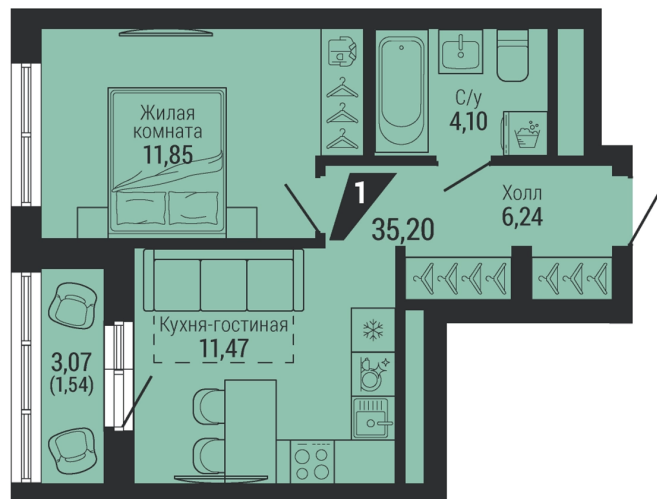

Офис: + 7 343 328 30 30
+7 343 328 30 30 info@gk-praktika.ru
г. Екатеринбург, ул. 8 марта 49, оф. 401

практика

1-КОМН.

35.20 м²

7 352 898 ₪

Проект	квартал «на Шефской»
Адрес	ул. шефская, д. 2, стр. 2
Номер квартиры	2.3.11
Корпус, секция	2, 2
Этаж	11 из 26
Отделка	-
Срок сдачи	1 кв. 2028