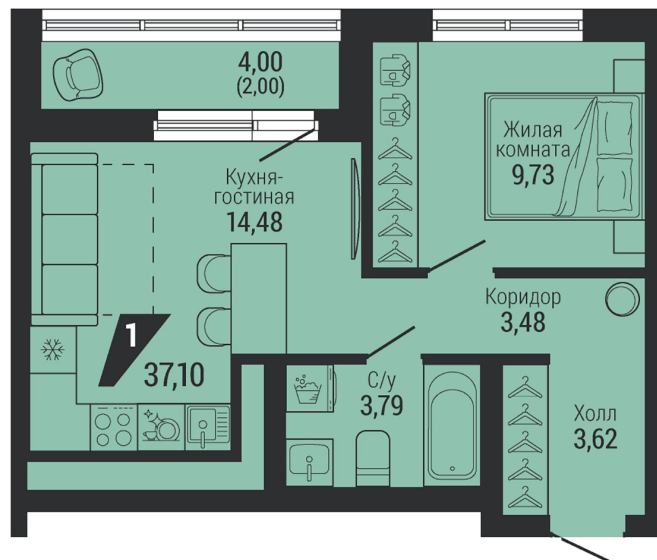

1-КОМН. 37.10 м²

7 819 245 ₽

Проект	квартал «на Шефской»
Адрес	ул. шефская, д. 2, стр. 2
Номер квартиры	2.2.23
Корпус, секция	2, 2
Этаж	23 из 26
Отделка	-
Срок сдачи	1 кв. 2028

сканируйте QR-код
чтобы скачать
презентацию проекта

Файл актуален на 28.06.2026
Застройщик компания Практика
Не является публичной офертой

На этаже

Дом 3

Этажи 20-26

сканируйте QR-код
чтобы скачать
презентацию проекта

Файл актуален на 28.06.2026
Застройщик компания Практика
Не является публичной офертой