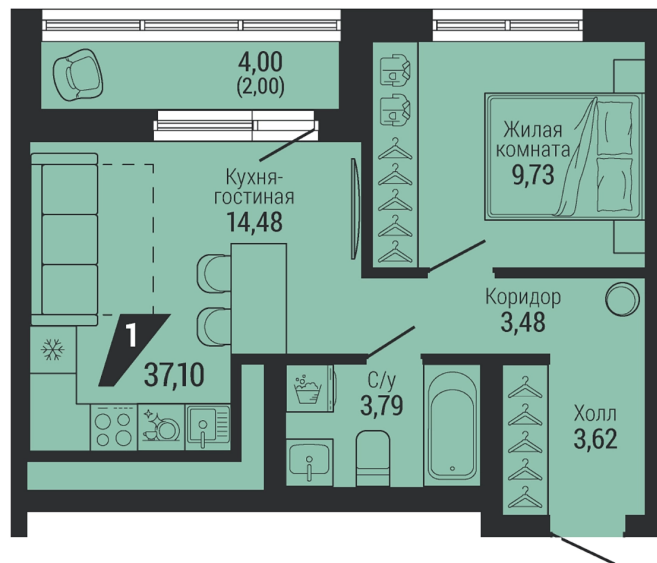

# 1-КОМН. 37.10 м<sup>2</sup>

7 819 245 ₽

Проект	квартал «на Шефской»
Адрес	ул. шефская, д. 2, стр. 2
Номер квартиры	2.2.23
Корпус, секция	2, 2
Этаж	23 из 26
Отделка	-
Срок сдачи	1 кв. 2028

сканируйте QR-код  
чтобы скачать  
презентацию проекта

## На этаже