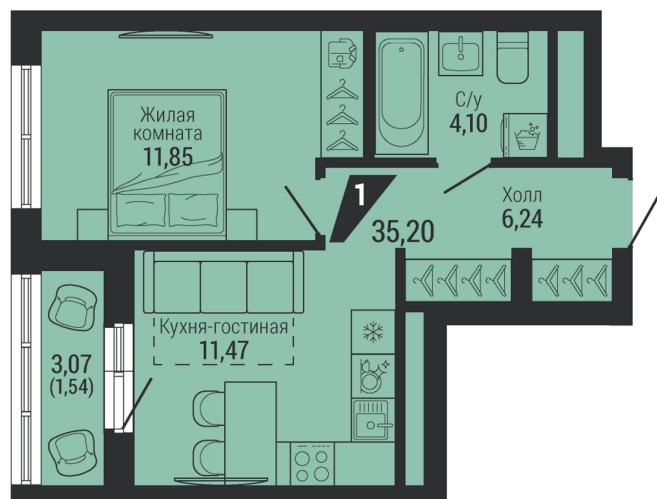

Офис: + 7 343 328 30 30
+7 343 328 30 30 info@gk-praktika.ru
г. Екатеринбург, ул. 8 марта 49, оф. 401

практика

1-КОМН.

35.20 м²

7 428 605 ₽

Проект	квартал «на Шефской»
Адрес	ул. шефская, д. 2, стр. 2
Номер квартиры	2.3.13
Корпус, секция	2, 2
Этаж	13 из 26
Отделка	-
Срок сдачи	1 кв. 2028