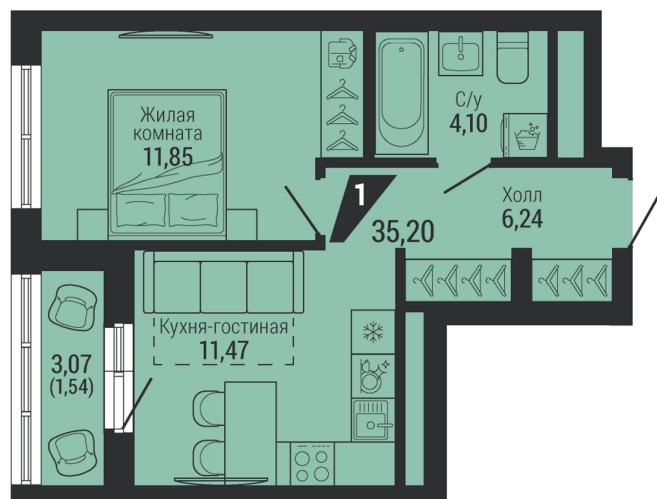

1-КОМН.

35.20 м²

7 466 457 ₽

Проект	квартал «на Шефской»
Адрес	ул. шефская, д. 2, стр. 2
Номер квартиры	2.3.14
Корпус, секция	2, 2
Этаж	14 из 26
Отделка	-
Срок сдачи	1 кв. 2028

сканируйте QR-код
чтобы скачать
презентацию проекта