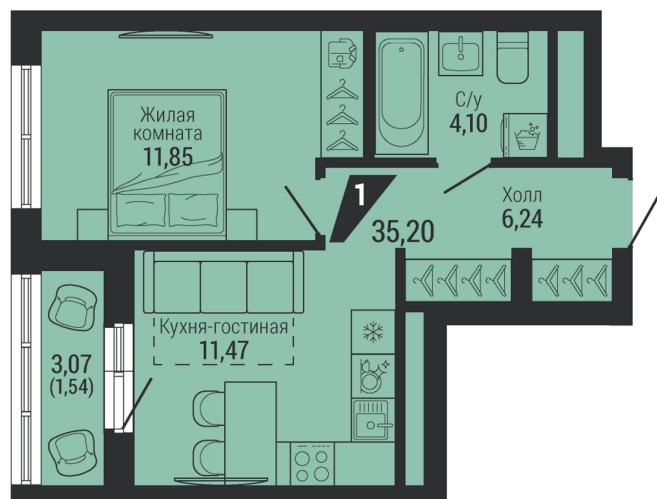

Офис: + 7 343 328 30 30
+7 343 328 30 30 info@gk-praktika.ru
г. Екатеринбург, ул. 8 марта 49, оф. 401

практика

1-КОМН.

35.20 м²

7 315 048 ₽

Проект	квартал «на Шефской»
Адрес	ул. шефская, д. 2, стр. 2
Номер квартиры	2.3.10
Корпус, секция	2, 2
Этаж	10 из 26
Отделка	-
Срок сдачи	1 кв. 2028