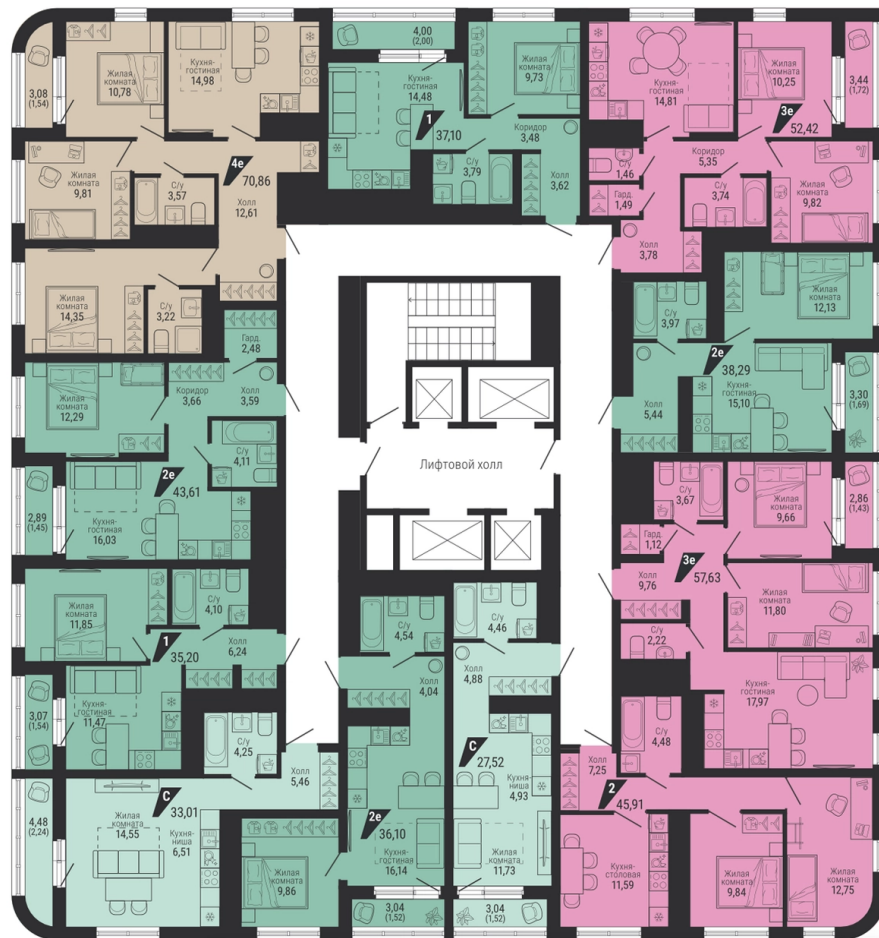

Офис: + 7 343 328 30 30
+7 343 328 30 30 info@gk-praktika.ru
г. Екатеринбург, ул. 8 марта 49, оф. 401

практика

1-КОМН.

35.20 м²

7 315 048 ₽

Проект	квартал «на Шефской»
Адрес	ул. шефская, д. 2, стр. 2
Номер квартиры	2.3.10
Корпус, секция	2, 2
Этаж	10 из 26
Отделка	-
Срок сдачи	1 кв. 2028

сканируйте QR-код
чтобы скачать
презентацию проекта

Файл актуален на 05.07.2026
Застройщик компания Практика
Не является публичной офертой

На этаже

Дом 3

Этажи 2-17

сканируйте QR-код
чтобы скачать
презентацию проекта

Дом на карте