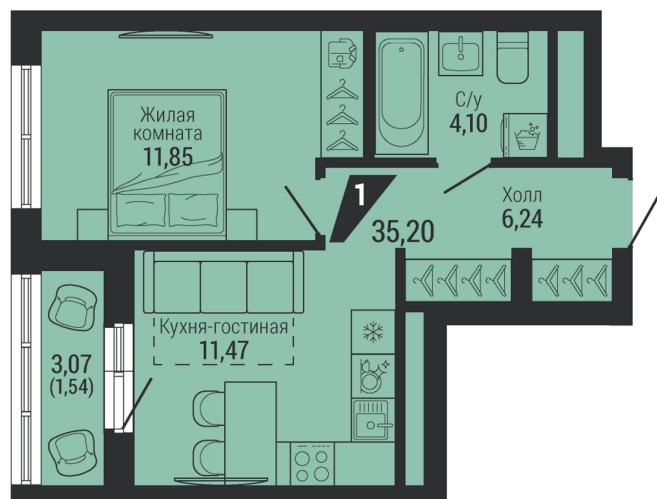

Офис: + 7 343 328 30 30  
+7 343 328 30 30 info@gk-praktika.ru  
г. Екатеринбург, ул. 8 марта 49, оф. 401

практика

**1-КОМН.**

**35.20 м<sup>2</sup>**

**7 504 310 ₽**

Проект	квартал «на Шефской»
Адрес	ул. шефская, д. 2, стр. 2
Номер квартиры	2.3.15
Корпус, секция	2, 2
Этаж	15 из 26
Отделка	-
Срок сдачи	1 кв. 2028

## На этаже