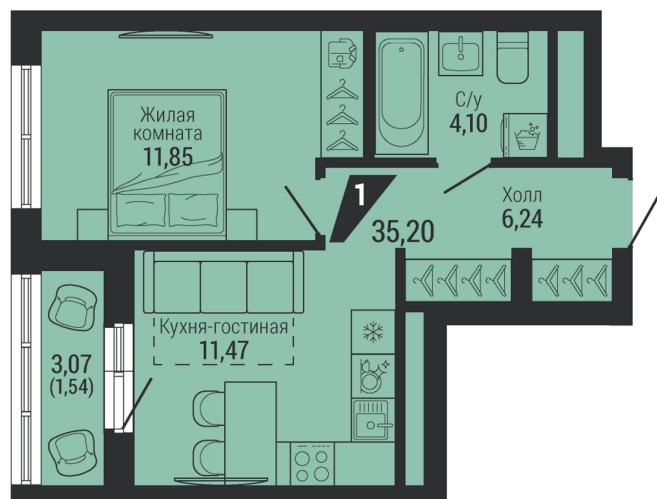

1-КОМН.

35.20 м²

7 580 014 ₽

Проект	квартал «на Шефской»
Адрес	ул. шефская, д. 2, стр. 2
Номер квартиры	2.3.17
Корпус, секция	2, 2
Этаж	17 из 26
Отделка	-
Срок сдачи	1 кв. 2028

сканируйте QR-код
чтобы скачать
презентацию проекта