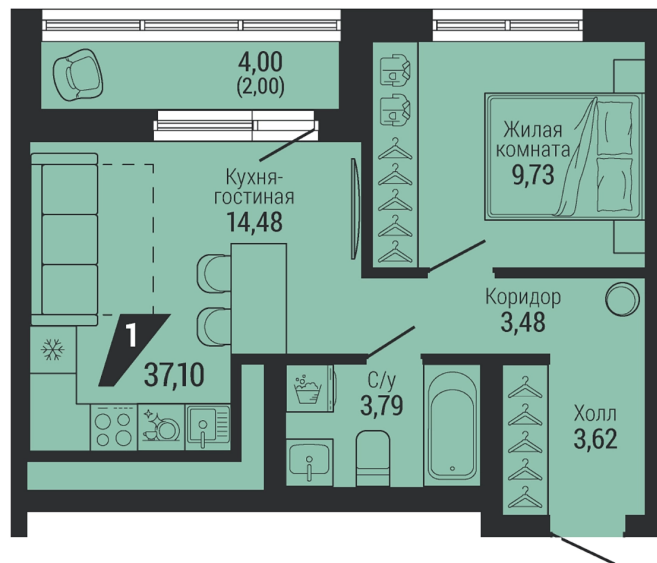

1-КОМН. 37.10 м²

7 884 135 ₪

Проект	квартал «на Шефской»
Адрес	ул. шефская, д. 2, стр. 2
Номер квартиры	2.2.25
Корпус, секция	2, 2
Этаж	25 из 26
Отделка	-
Срок сдачи	1 кв. 2028

сканируйте QR-код
чтобы скачать
презентацию проекта

Файл актуален на 22.06.2026
Застройщик компания Практика
Не является публичной офертой

На этаже

Дом 3

Этажи 20-26

сканируйте QR-код
чтобы скачать
презентацию проекта

Файл актуален на 22.06.2026
Застройщик компания Практика
Не является публичной офертой