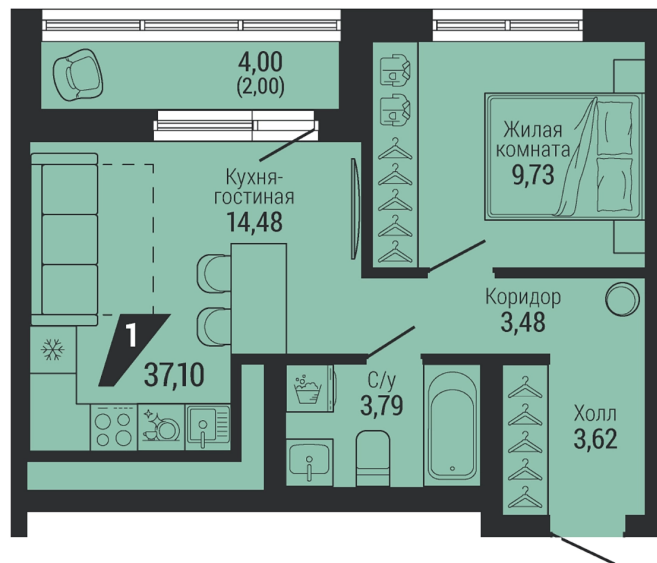

# 1-КОМН. 37.10 м<sup>2</sup>

7 786 801 ₽

Проект	квартал «на Шефской»
Адрес	ул. шефская, д. 2, стр. 2
Номер квартиры	2.2.22
Корпус, секция	2, 2
Этаж	22 из 26
Отделка	-
Срок сдачи	1 кв. 2028

сканируйте QR-код  
чтобы скачать  
презентацию проекта

## На этаже