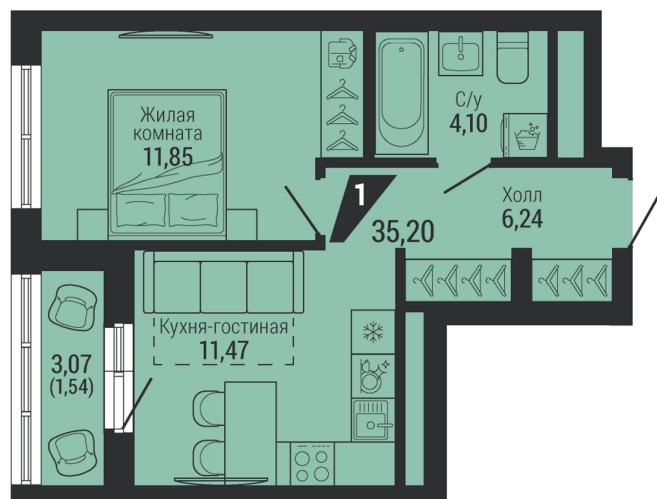

1-КОМН.

35.20 м²

7 542 161 ₪

Проект	квартал «на Шефской»
Адрес	ул. шефская, д. 2, стр. 2
Номер квартиры	2.3.16
Корпус, секция	2, 2
Этаж	16 из 26
Отделка	-
Срок сдачи	1 кв. 2028

сканируйте QR-код
чтобы скачать
презентацию проекта