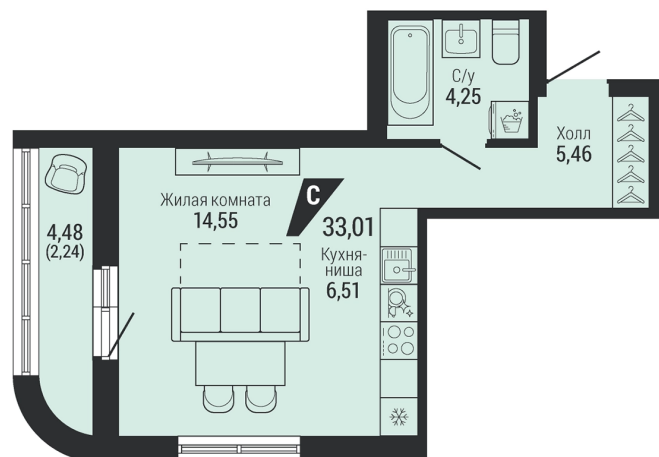

# СТУДИЯ 33.01 м<sup>2</sup>

6 717 888 ₽

Проект	квартал «на Шефской»
Адрес	ул. шефская, д. 2, стр. 2
Номер квартиры	2.2.5
Корпус, секция	2, 2
Этаж	5 из 26
Отделка	-
Срок сдачи	1 кв. 2028

сканируйте QR-код  
чтобы скачать  
презентацию проекта

## На этаже