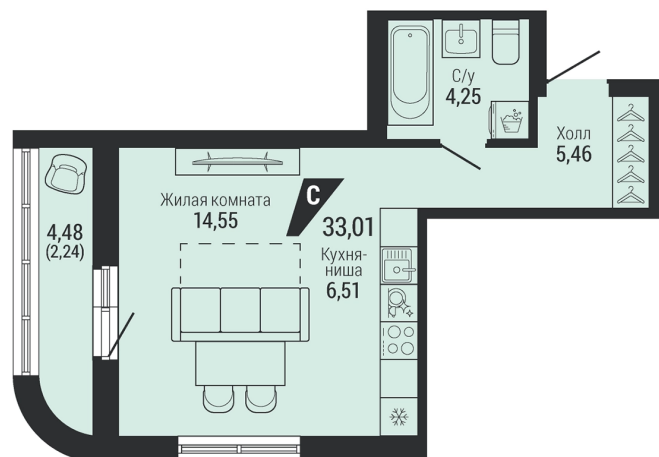

СТУДИЯ 33.01 м²

6 652 997 ₽

Проект	квартал «на Шефской»
Адрес	ул. шефская, д. 2, стр. 2
Номер квартиры	2.2.3
Корпус, секция	2, 2
Этаж	3 из 26
Отделка	-
Срок сдачи	1 кв. 2028

сканируйте QR-код
чтобы скачать
презентацию проекта