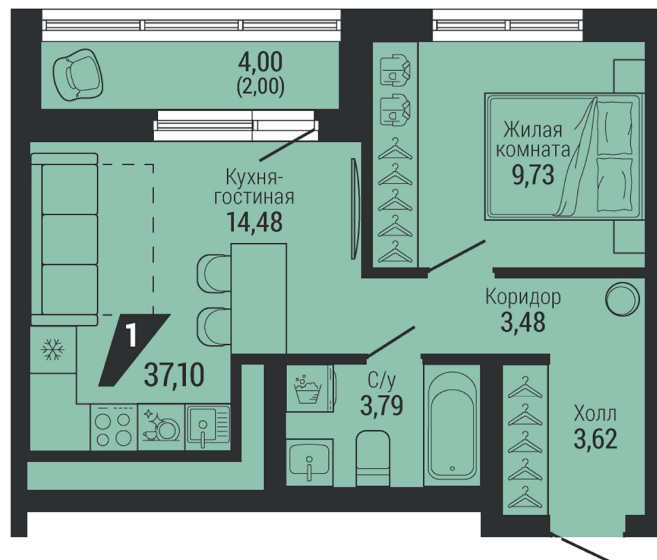

Офис: + 7 343 328 30 30
+7 343 328 30 30 info@gk-praktika.ru
г. Екатеринбург, ул. 8 марта 49, оф. 401

практика

1-КОМН.
37.10 м²

7 916 582 ₽

Проект	квартал «на Шефской»
Адрес	ул. шефская, д. 2, стр. 2
Номер квартиры	2.2.26
Корпус, секция	2, 2
Этаж	26 из 26
Отделка	-
Срок сдачи	1 кв. 2028

сканируйте QR-код
чтобы скачать
презентацию проекта

Файл актуален на 15.06.2026
Застройщик компания Практика
Не является публичной офертой

На этаже

Дом 3

Этажи 20-26

сканируйте QR-код
чтобы скачать
презентацию проекта