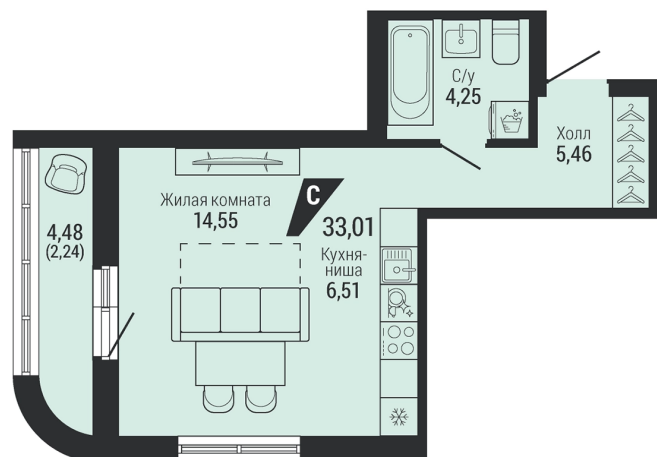

СТУДИЯ 33.01 м²

6 945 002 ₽

Проект	квартал «на Шефской»
Адрес	ул. шефская, д. 2, стр. 2
Номер квартиры	2.2.12
Корпус, секция	2, 2
Этаж	12 из 26
Отделка	-
Срок сдачи	1 кв. 2028

сканируйте QR-код
чтобы скачать
презентацию проекта