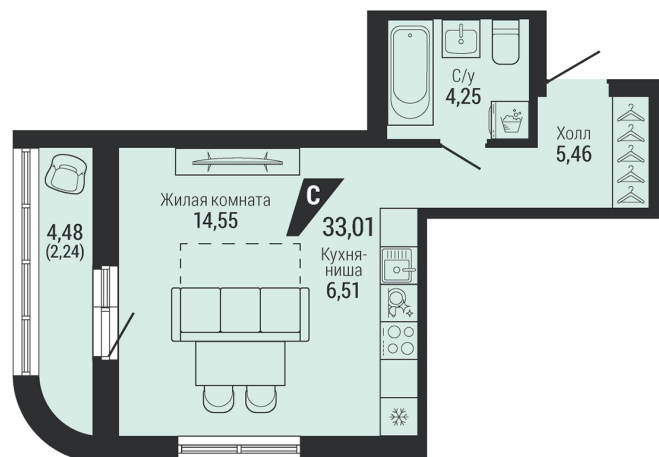

СТУДИЯ 33.01 м²

6 945 002 ₽

Проект	квартал «на Шефской»
Адрес	ул. шефская, д. 2, стр. 2
Номер квартиры	2.2.12
Корпус, секция	2, 2
Этаж	12 из 26
Отделка	-
Срок сдачи	1 кв. 2028

сканируйте QR-код
чтобы скачать
презентацию проекта