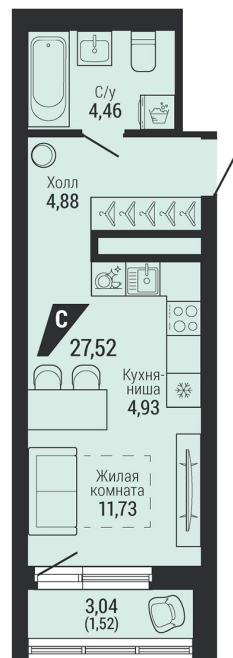

## СТУДИЯ

27.52 м<sup>2</sup>

6 415 240 ₽

Проект	квартал «на Шефской»
Адрес	ул. шефская, д. 2, стр. 2
Номер квартиры	2.11.5
Корпус, секция	2, 2
Этаж	5 из 26
Отделка	-
Срок сдачи	1 кв. 2028

сканируйте QR-код  
чтобы скачать  
презентацию проекта