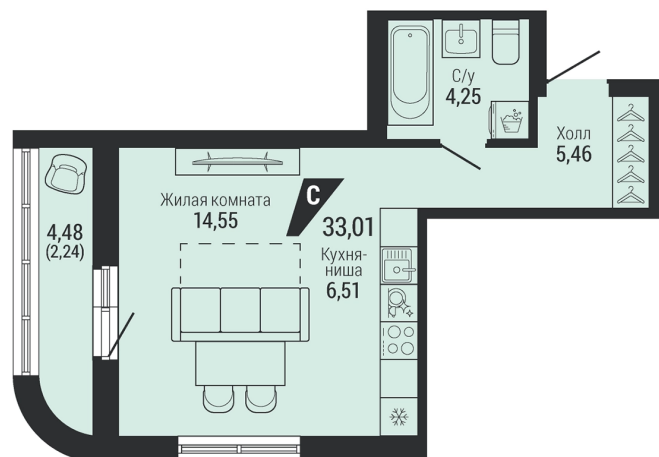

СТУДИЯ 33.01 м²

6 977 449 ₽

Проект	квартал «на Шефской»
Адрес	ул. шефская, д. 2, стр. 2
Номер квартиры	2.2.13
Корпус, секция	2, 2
Этаж	13 из 26
Отделка	-
Срок сдачи	1 кв. 2028

сканируйте QR-код
чтобы скачать
презентацию проекта