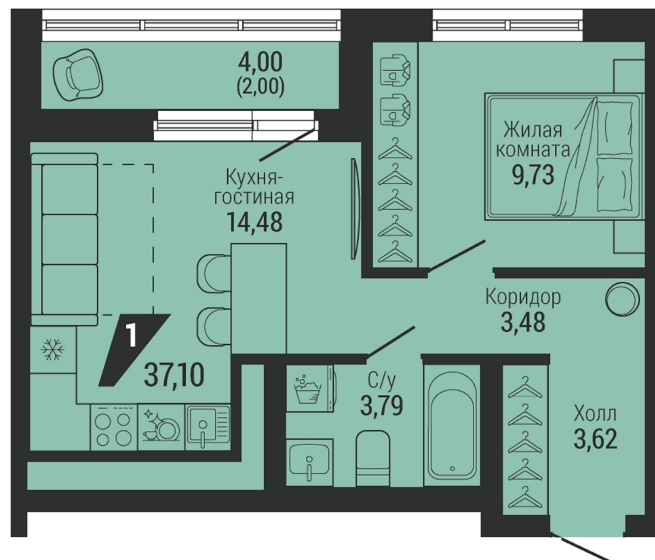

Офис: + 7 343 328 30 30
+7 343 328 30 30 info@gk-praktika.ru
г. Екатеринбург, ул. 8 марта 49, оф. 401

практика

1-КОМН.
37.10 м²
7 721 912 ₪

Проект	квартал «на Шефской»
Адрес	ул. шефская, д. 2, стр. 2
Номер квартиры	2.2.19
Корпус, секция	2, 2
Этаж	19 из 26
Отделка	-
Срок сдачи	1 кв. 2028

сканируйте QR-код
чтобы скачать
презентацию проекта

Файл актуален на 26.06.2026
Застройщик компания Практика
Не является публичной офертой

На этаже

Дом 3

Этаж 19

сканируйте QR-код
чтобы скачать
презентацию проекта