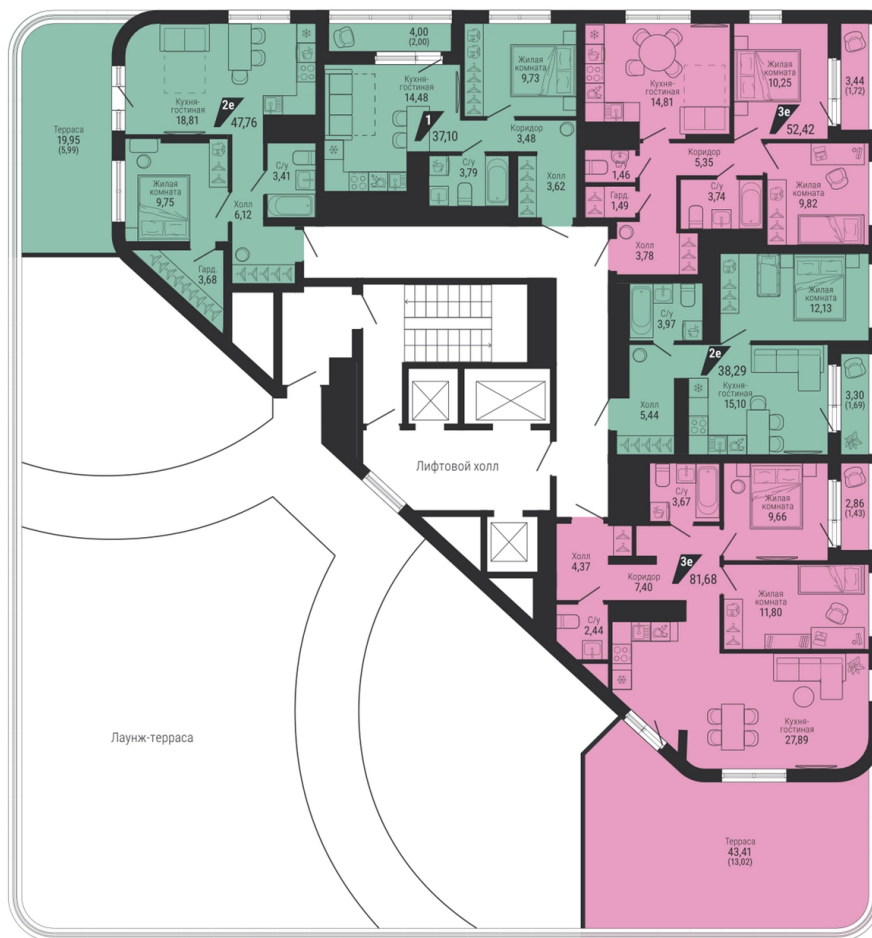

Офис: + 7 343 328 30 30
+7 343 328 30 30 info@gk-praktika.ru
г. Екатеринбург, ул. 8 марта 49, оф. 401

практика

1-КОМН.
37.10 м²
7 721 912 ₪

Проект	квартал «на Шефской»
Адрес	ул. шефская, д. 2, стр. 2
Номер квартиры	2.2.19
Корпус, секция	2, 2
Этаж	19 из 26
Отделка	-
Срок сдачи	1 кв. 2028

сканируйте QR-код
чтобы скачать
презентацию проекта

Файл актуален на 26.06.2026
Застройщик компания Практика
Не является публичной офертой

На этаже

Дом 3

Этаж 19

сканируйте QR-код
чтобы скачать
презентацию проекта

Дом на карте