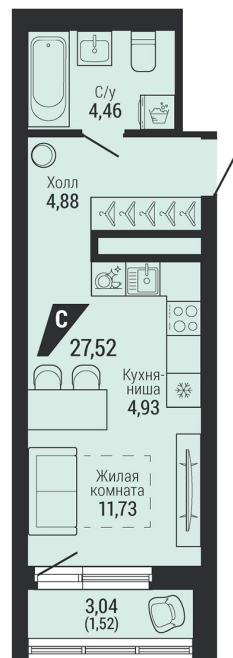

Офис: + 7 343 328 30 30
+7 343 328 30 30 info@gk-praktika.ru
г. Екатеринбург, ул. 8 марта 49, оф. 401

практика

СТУДИЯ

27.52 м²

5 673 263 ₽

Проект	квартал «на Шефской»
Адрес	ул. шефская, д. 2, стр. 2
Номер квартиры	2.11.7
Корпус, секция	2, 2
Этаж	7 из 26
Отделка	-
Срок сдачи	1 кв. 2028