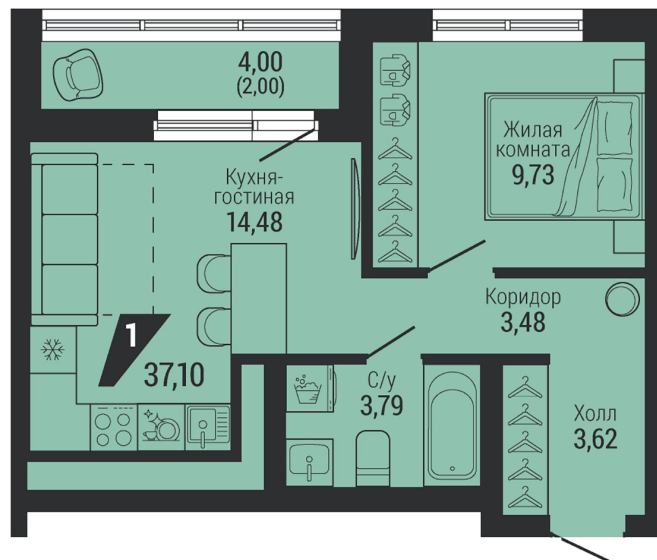

Офис: + 7 343 328 30 30
+7 343 328 30 30 info@gk-praktika.ru
г. Екатеринбург, ул. 8 марта 49, оф. 401

практика

1-КОМН.
37.10 м²

7 754 356 ₹

Проект	квартал «на Шефской»
Адрес	ул. шефская, д. 2, стр. 2
Номер квартиры	2.2.20
Корпус, секция	2, 2
Этаж	20 из 26
Отделка	-
Срок сдачи	1 кв. 2028

сканируйте QR-код
чтобы скачать
презентацию проекта

Файл актуален на 07.07.2026
Застройщик компания Практика
Не является публичной офертой

На этаже

Дом 3

Этажи 20-26

сканируйте QR-код
чтобы скачать
презентацию проекта