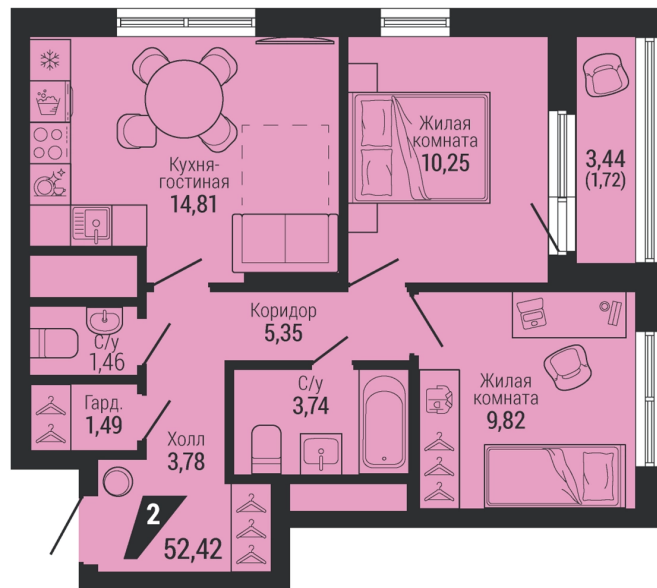

2-комн.

52.42 м²

10 640 726 ₪

Проект	квартал «на Шефской»
Адрес	ул. шефская, д. 2, стр. 2
Номер квартиры	2.2.18
Корпус, секция	2, 2
Этаж	18 из 26
Отделка	-
Срок сдачи	1 кв. 2028

сканируйте QR-код
чтобы скачать
презентацию проекта

Файл актуален на 30.06.2026
Застройщик компания Практика
Не является публичной офертой

На этаже

Дом 3

Этаж 18

сканируйте QR-код
чтобы скачать
презентацию проекта

Файл актуален на 30.06.2026
Застройщик компания Практика
Не является публичной офертой