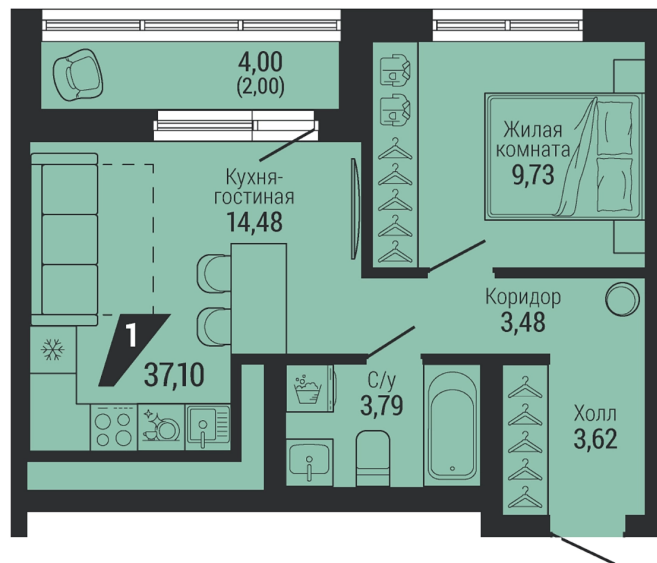

Офис: + 7 343 328 30 30
+7 343 328 30 30 info@gk-praktika.ru
г. Екатеринбург, ул. 8 марта 49, оф. 401

практика

1-КОМН.
37.10 м²

7 754 356 ₹

Проект	квартал «на Шефской»
Адрес	ул. шефская, д. 2, стр. 2
Номер квартиры	2.2.21
Корпус, секция	2, 2
Этаж	21 из 26
Отделка	-
Срок сдачи	1 кв. 2028

сканируйте QR-код
чтобы скачать
презентацию проекта

Файл актуален на 10.06.2026
Застройщик компания Практика
Не является публичной офертой

На этаже

Дом 3

Этажи 20-26

сканируйте QR-код
чтобы скачать
презентацию проекта