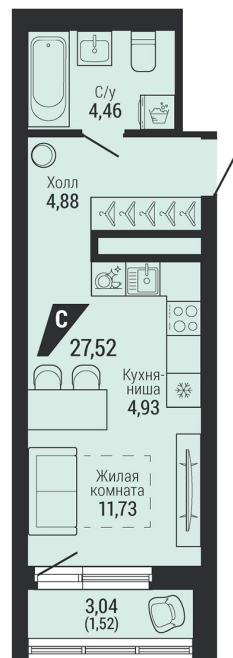

Офис: + 7 343 328 30 30
+7 343 328 30 30 info@gk-praktika.ru
г. Екатеринбург, ул. 8 марта 49, оф. 401

практика

СТУДИЯ

27.52 м²

6 479 999 ₽

Проект	квартал «на Шефской»
Адрес	ул. шефская, д. 2, стр. 2
Номер квартиры	2.11.12
Корпус, секция	2, 2
Этаж	12 из 26
Отделка	-
Срок сдачи	1 кв. 2028

сканируйте QR-код
чтобы скачать
презентацию проекта

Файл актуален на 08.07.2026
Застройщик компания Практика
Не является публичной офертой

На этаже

Дом 3

Этажи 2-17

сканируйте QR-код
чтобы скачать
презентацию проекта