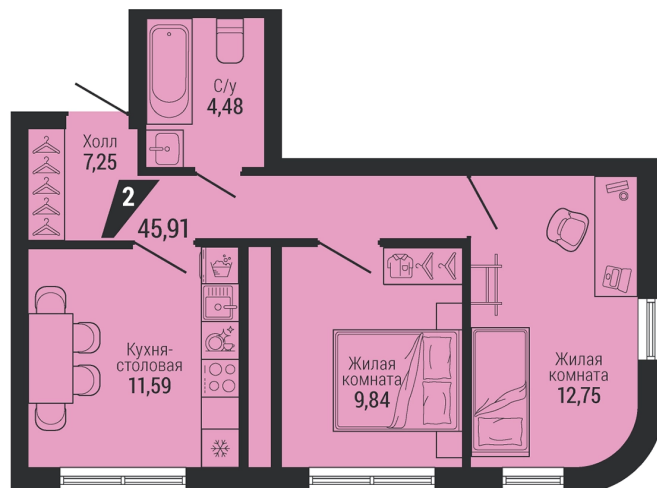

2-комн.
45.91 м²
8 912 374 ₪

Проект	квартал «на Шефской»
Адрес	ул. шефская, д. 2, стр. 2
Номер квартиры	2.10.5
Корпус, секция	2, 2
Этаж	5 из 26
Отделка	-
Срок сдачи	1 кв. 2028

сканируйте QR-код
чтобы скачать
презентацию проекта

Файл актуален на 26.06.2026
Застройщик компания Практика
Не является публичной офертой

На этаже

Дом 3

Этажи 2-17

сканируйте QR-код
чтобы скачать
презентацию проекта

Файл актуален на 26.06.2026
Застройщик компания Практика
Не является публичной офертой