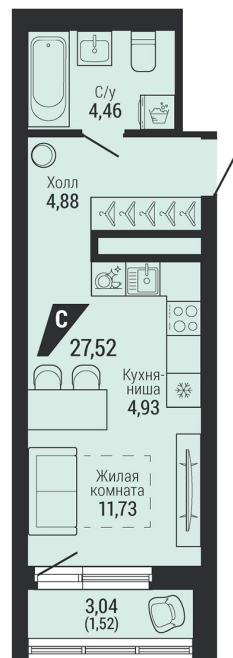

Офис: + 7 343 328 30 30
+7 343 328 30 30 info@gk-praktika.ru
г. Екатеринбург, ул. 8 марта 49, оф. 401

практика

СТУДИЯ

27.52 м²

6 579 280 ₽

| | |
|----------------|---------------------------|
| Проект | квартал «на Шефской» |
| Адрес | ул. шефская, д. 2, стр. 2 |
| Номер квартиры | 2.11.15 |
| Корпус, секция | 2, 2 |
| Этаж | 15 из 26 |
| Отделка | - |
| Срок сдачи | 1 кв. 2028 |