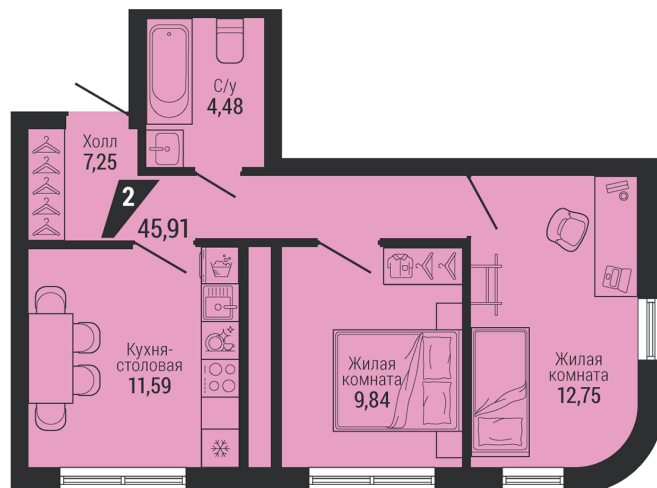

Офис: + 7 343 328 30 30
+7 343 328 30 30 info@gk-praktika.ru
г. Екатеринбург, ул. 8 марта 49, оф. 401

практика

2-комн.
45.91 м²

9 344 977 ₹

Проект	квартал «на Шефской»
Адрес	ул. шефская, д. 2, стр. 2
Номер квартиры	2.10.15
Корпус, секция	2, 2
Этаж	15 из 26
Отделка	-
Срок сдачи	1 кв. 2028

сканируйте QR-код
чтобы скачать
презентацию проекта

Файл актуален на 07.07.2026
Застройщик компания Практика
Не является публичной офертой

На этаже

Дом 3

Этажи 2-17

сканируйте QR-код
чтобы скачать
презентацию проекта