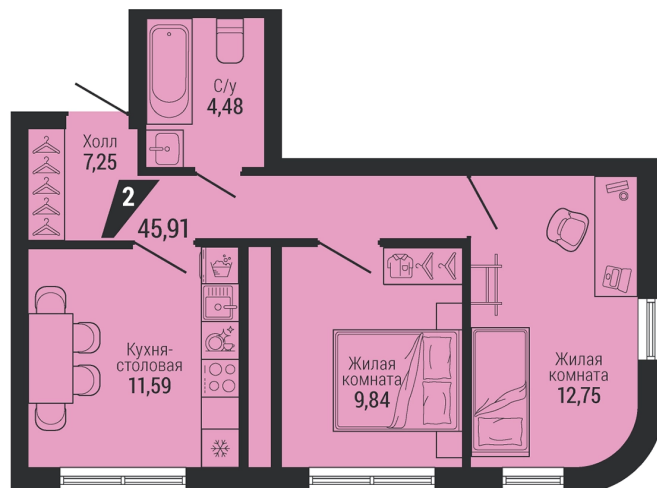

2-комн.
45.91 м²
9 085 417 ₪

Проект	квартал «на Шефской»
Адрес	ул. шефская, д. 2, стр. 2
Номер квартиры	2.10.9
Корпус, секция	2, 2
Этаж	9 из 26
Отделка	-
Срок сдачи	1 кв. 2028

сканируйте QR-код
чтобы скачать
презентацию проекта

Файл актуален на 27.06.2026
Застройщик компания Практика
Не является публичной офертой

На этаже

Дом 3

Этажи 2-17

сканируйте QR-код
чтобы скачать
презентацию проекта

Файл актуален на 27.06.2026
Застройщик компания Практика
Не является публичной офертой