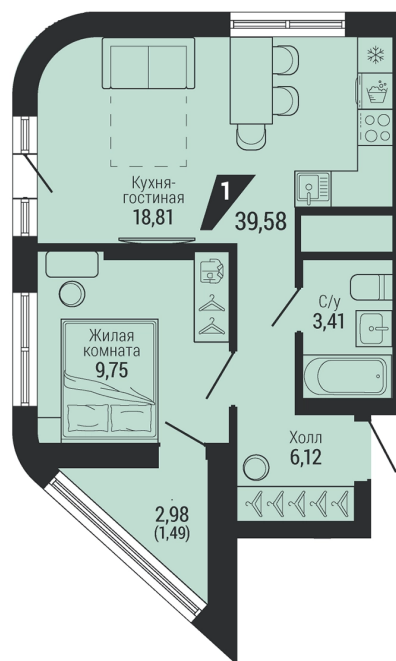

Офис: + 7 343 328 30 30  
+7 343 328 30 30 info@gk-praktika.ru  
г. Екатеринбург, ул. 8 марта 49, оф. 401

практика

**1-КОМН.**

**39.58 м<sup>2</sup>**

**8 355 052 ₽**

Проект	квартал «на Шефской»
Адрес	ул. шефская, д. 2, стр. 2
Номер квартиры	2.1.26
Корпус, секция	2, 2
Этаж	26 из 26
Отделка	-
Срок сдачи	1 кв. 2028

## На этаже

### Дом 3