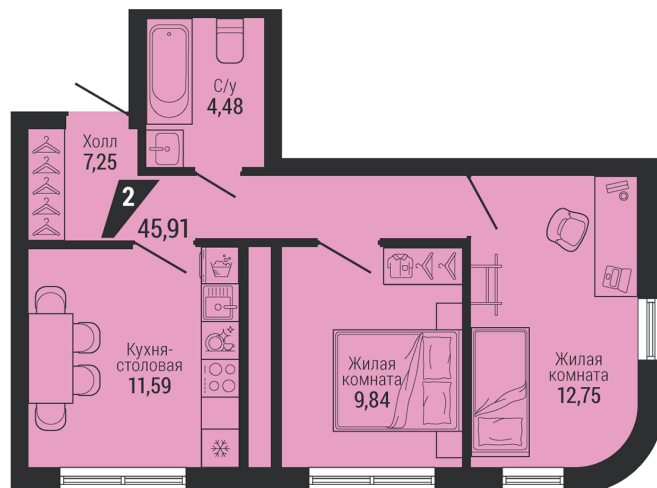

2-комн.
45.91 м²

9 215 197 ₪

Проект	квартал «на Шефской»
Адрес	ул. шефская, д. 2, стр. 2
Номер квартиры	2.10.12
Корпус, секция	2, 2
Этаж	12 из 26
Отделка	-
Срок сдачи	1 кв. 2028

сканируйте QR-код
чтобы скачать
презентацию проекта

Файл актуален на 20.06.2026
Застройщик компания Практика
Не является публичной офертой

На этаже

Дом 3

Этажи 2-17

сканируйте QR-код
чтобы скачать
презентацию проекта

Файл актуален на 20.06.2026
Застройщик компания Практика
Не является публичной офертой