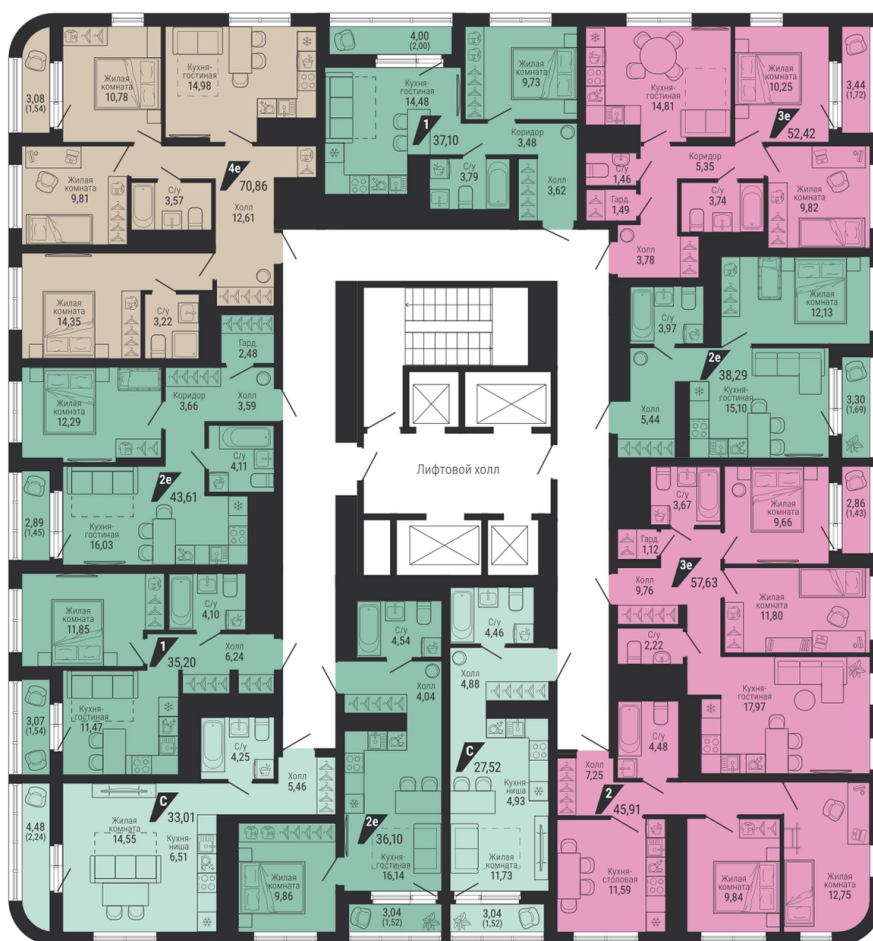

2-комн.
45.91 м²

9 215 197 ₪

Проект	квартал «на Шефской»
Адрес	ул. шефская, д. 2, стр. 2
Номер квартиры	2.10.12
Корпус, секция	2, 2
Этаж	12 из 26
Отделка	-
Срок сдачи	1 кв. 2028

сканируйте QR-код
чтобы скачать
презентацию проекта

Файл актуален на 20.06.2026
Застройщик компания Практика
Не является публичной офертой

На этаже

Дом 3

Этажи 2-17

сканируйте QR-код
чтобы скачать
презентацию проекта

Файл актуален на 20.06.2026
Застройщик компания Практика
Не является публичной офертой