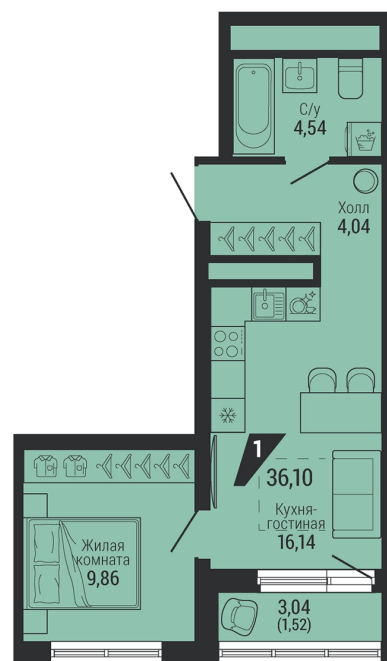

Офис: + 7 343 328 30 30
+7 343 328 30 30 info@gk-praktika.ru
г. Екатеринбург, ул. 8 марта 49, оф. 401

практика

1-КОМН.
36.10 м²

7 361 103 ₽

Проект	квартал «на Шефской»
Адрес	ул. шефская, д. 2, стр. 2
Номер квартиры	2.1.9
Корпус, секция	2, 2
Этаж	9 из 26
Отделка	-
Срок сдачи	1 кв. 2028