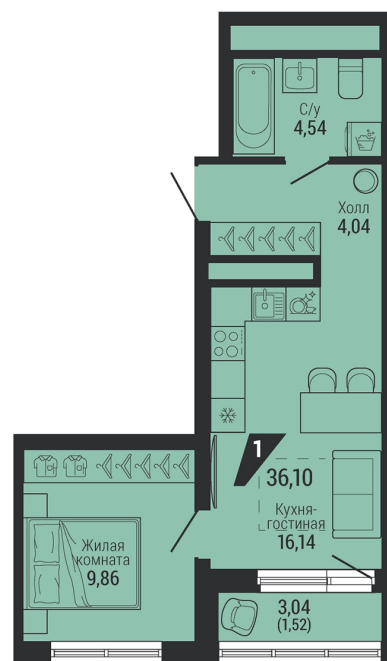

Офис: + 7 343 328 30 30
+7 343 328 30 30 info@gk-praktika.ru
г. Екатеринбург, ул. 8 марта 49, оф. 401

практика

1-КОМН.

36.10 м²

7 096 134 ₽

Проект	квартал «на Шефской»
Адрес	ул. шефская, д. 2, стр. 2
Номер квартиры	2.1.2
Корпус, секция	2, 2
Этаж	2 из 26
Отделка	-
Срок сдачи	1 кв. 2028