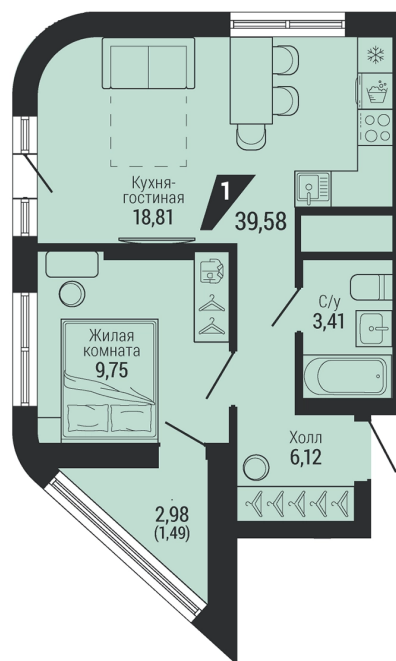

Офис: + 7 343 328 30 30
+7 343 328 30 30 info@gk-praktika.ru
г. Екатеринбург, ул. 8 марта 49, оф. 401

практика

1-КОМН.

39.58 м²

8 165 790 ₪

Проект	квартал «на Шефской»
Адрес	ул. шефская, д. 2, стр. 2
Номер квартиры	2.1.21
Корпус, секция	2, 2
Этаж	21 из 26
Отделка	-
Срок сдачи	1 кв. 2028

сканируйте QR-код
чтобы скачать
презентацию проекта

Файл актуален на 08.07.2026
Застройщик компания Практика
Не является публичной офертой

На этаже

Дом 3

Этажи 20-26

сканируйте QR-код
чтобы скачать
презентацию проекта

Дом на карте