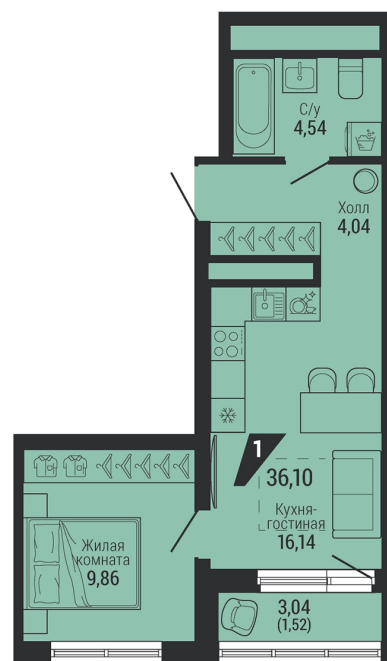

Офис: + 7 343 328 30 30
+7 343 328 30 30 info@gk-praktika.ru
г. Екатеринбург, ул. 8 марта 49, оф. 401

практика

1-КОМН.

36.10 м²

7 323 250 ₽

Проект	квартал «на Шефской»
Адрес	ул. шефская, д. 2, стр. 2
Номер квартиры	2.1.8
Корпус, секция	2, 2
Этаж	8 из 26
Отделка	-
Срок сдачи	1 кв. 2028

сканируйте QR-код
чтобы скачать
презентацию проекта

Файл актуален на 18.06.2026
Застройщик компания Практика
Не является публичной офертой

На этаже

Дом 3

Этажи 2-17

сканируйте QR-код
чтобы скачать
презентацию проекта